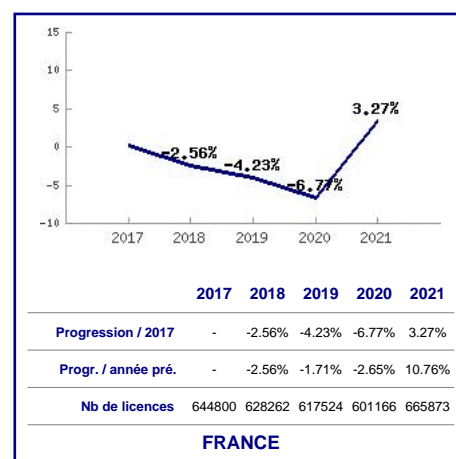

- Les tiers sont calculés sur la moyenne des scores des membres actifs.
- Toutes les statistiques de ce dossier ont été réalisées par le SIF à partir des données du fichier des licenciés FFE

Édition 2021

FEDERATION FRANÇAISE
D'EQUITATION