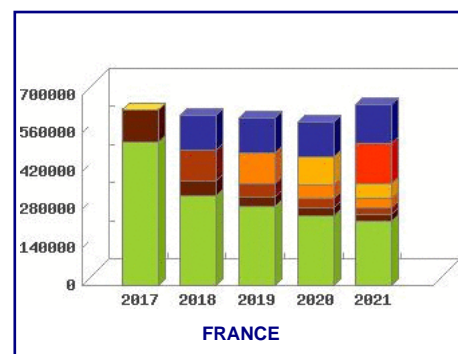

SUIVI DE VOS NOUVEAUX CAVALIERS LICENCIÉS

Vos premières licences 2020 renouvelées en 2021 dans votre club :

28.57%

Attention

C E BARBEZILIEN

est dans le 3e tiers des clubs de France pour la fidélité des titulaires d'une première licence en 2020.

L'évolution du nombre de vos nouveaux licenciés :

16.67%

A développer

C E BARBEZILIEN

est dans le 2e tiers des clubs de France pour la conquête de nouveaux publics

NOMBRE D'ARRIVANTS DANS VOTRE CLUB CHAQUE ANNÉE

	2018	2019	2020	2021	2020/2021
licenciés pour la première fois	41	20	35	40	14.29%
Licenciés en provenance d'autres clubs	39	20	25	30	20.00%
Total	80	40	60	70	16.67%

FACTEURS DE FIDÉLISATION 2020-2021

	CLUB	DÉP.	RÉG.	FRANCE
Fidélité des titulaires de première licence 2020	28.57%	45.99%	48.70%	47.58%
Fidélité globale	52.83%	61.17%	62.61%	62.09%
Fidélité des cavaliers ayant passé un Galop® en 2020	75.76%	74.91%	71.64%	70.11%
Fidélité des titulaires d'une lfc ama et pro 2020	66.67%	72.97%	71.66%	71.69%
Fidélité des cavaliers ayant participé à un concours SIF en 2020	77.50%	73.56%	74.88%	73.63%