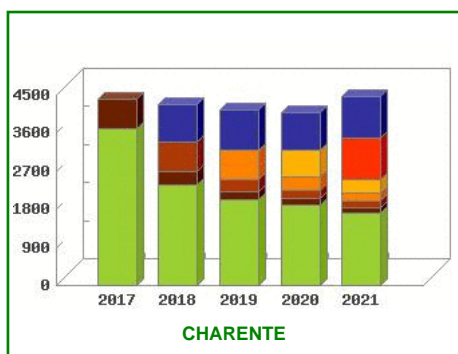

Repères :

- 1er tiers, 1817 clubs dont le taux de fidélité est supérieur à 70.37%.
- 2e tiers, 1817 clubs dont le taux de fidélité est compris entre 60.47% et 70.35%.
- 3e tiers, 1834 clubs dont le taux de fidélité est inférieur à 60.45%.

- Pourcentage de cavaliers 2020 ayant renouvelé leur licence FFE en 2021, quel que soit le club : 73.07%.

SUIVI DE VOS NOUVEAUX CAVALIERS LICENCIÉS

Vos premières licences 2020 renouvelées en 2021 dans votre club :

28.57%

Attention

C E BARBEZILIEN

est dans le 3e tiers des clubs de France pour la fidélité des titulaires d'une première licence en 2020.

L'évolution du nombre de vos nouveaux licenciés :

16.67%

A développer