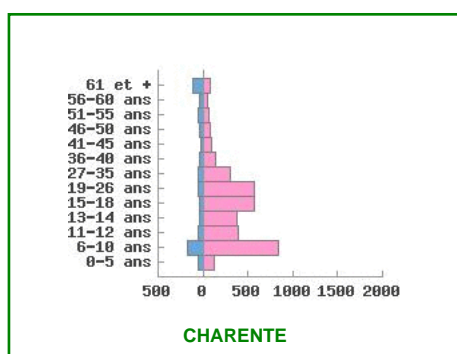

C E BARBEZILIEN

est dans le 2e tiers des clubs de France pour la conquête de nouveaux publics

NOMBRE D'ARRIVANTS DANS VOTRE CLUB CHAQUE ANNÉE

	2018	2019	2020	2021	2020/2021
licenciés pour la première fois	41	20	35	40	14.29%
Licenciés en provenance d'autres clubs	39	20	25	30	20.00%
Total	80	40	60	70	16.67%

PROFIL DES CAVALIERS DE VOTRE CLUB EN 2021

🗨 Répartition par âge et par sexe des cavaliers du club licenciés 2021.

🗨 Ventilation par groupes de populations dans le club.

	0-5 ans	6-12 ans	13-18 ans	19-26 ans	27 ans et +
Hommes	3	9	1	1	15
Femmes	6	44	45	6	24
Total	9	53	46	7	39