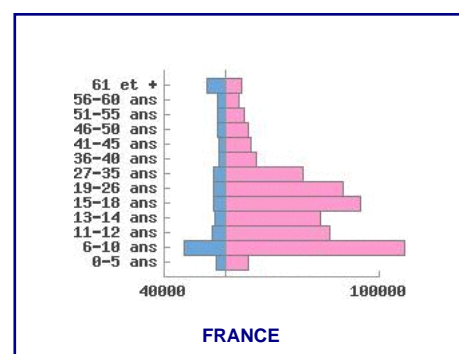

PROFIL DES CAVALIERS DE VOTRE CLUB EN 2021

🗨 Répartition par âge et par sexe des cavaliers du club licenciés 2021.