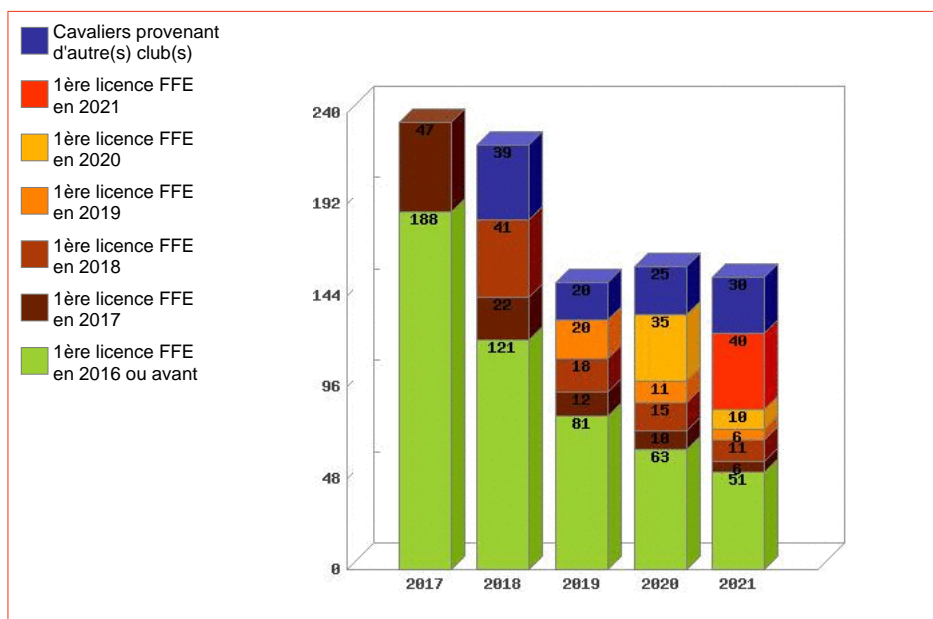

SUIVI DE VOS NOUVEAUX CAVALIERS LICENCIÉS

Vos premières licences 2020 renouvelées en 2021 dans votre club :

28.57%

Attention

C E BARBEZILIEN

est dans le 3e tiers des clubs de France pour la fidélité des titulaires d'une première licence en 2020.