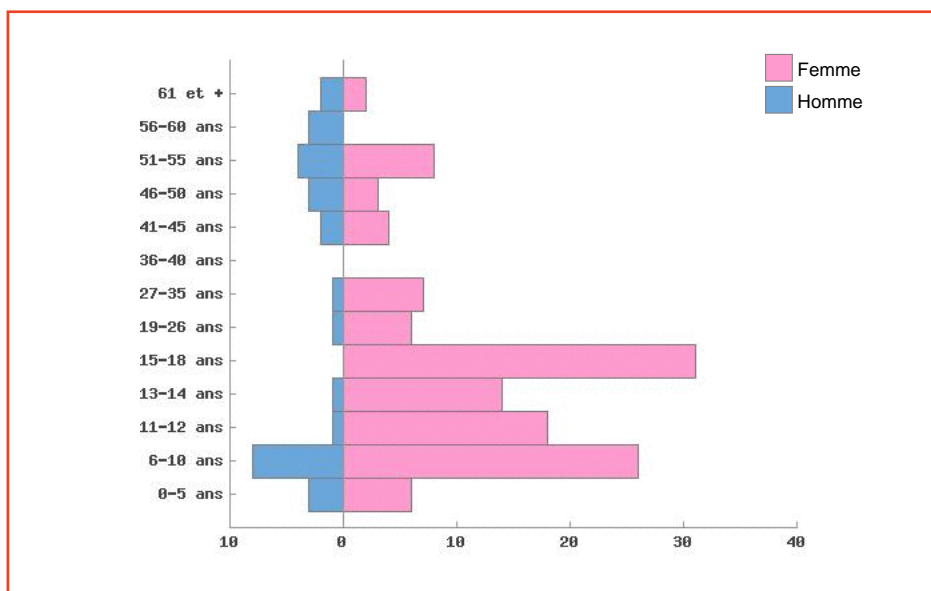

C E BARBEZILIEN

est dans le 2e tiers des clubs de France pour la conquête de nouveaux publics

NOMBRE D'ARRIVANTS DANS VOTRE CLUB CHAQUE ANNÉE

	2018	2019	2020	2021	2020/2021
licenciés pour la première fois	41	20	35	40	14.29%
Licenciés en provenance d'autres clubs	39	20	25	30	20.00%
Total	80	40	60	70	16.67%

PROFIL DES CAVALIERS DE VOTRE CLUB EN 2021

🗨 Répartition par âge et par sexe des cavaliers du club licenciés 2021.

🗨 Ventilation par groupes de populations dans le club.

	0-5 ans	6-12 ans	13-18 ans	19-26 ans	27 ans et +
Hommes	3	9	1	1	15
Femmes	6	44	45	6	24
Total	9	53	46	7	39