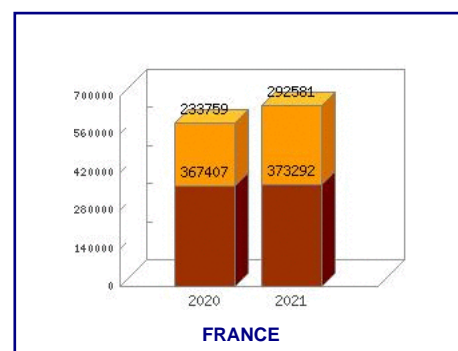

C E BARBEZILIEN

CHARENTE

NOUVELLE-AQUITAINE

FRANCE

Cavaliers 2017 fidèles en 2018	60.85%	61.27%	59.56%	59.50%
Cavaliers 2018 fidèles en 2019	49.78%	58.89%	59.69%	59.74%
Cavaliers 2019 fidèles en 2020	65.56%	61.36%	59.45%	59.50%
Cavaliers 2020 fidèles en 2021	52.83%	61.17%	62.61%	62.09%

Repères :

- 1er tiers, 1817 clubs dont le taux de fidélité est supérieur à 70.37%.
- 2e tiers, 1817 clubs dont le taux de fidélité est compris entre 60.47% et 70.35%.
- 3e tiers, 1834 clubs dont le taux de fidélité est inférieur à 60.45%.

- Pourcentage de cavaliers 2020 ayant renouvelé leur licence FFE en 2021, quel que soit le club : 73.07%.