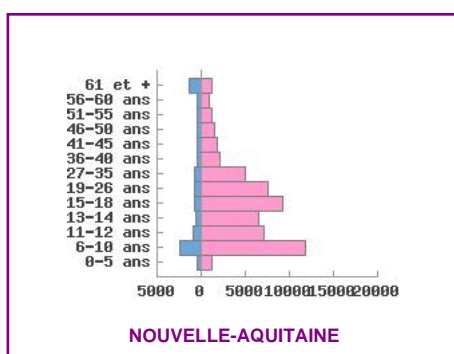

PROFIL DES CAVALIERS DE VOTRE CLUB EN 2021

🗨 Répartition par âge et par sexe des cavaliers du club licenciés 2021.