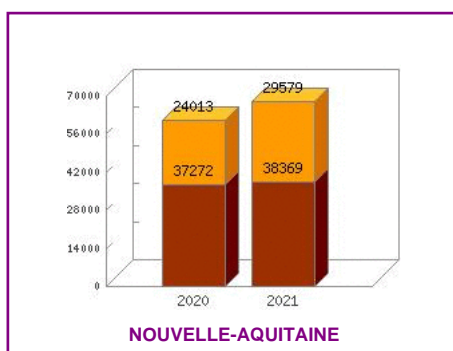

C E BARBEZILIEN

CHARENTE

NOUVELLE-AQUITAINE

FRANCE

Cavaliers 2017 fidèles en 2018	60.85%	61.27%	59.56%	59.50%
Cavaliers 2018 fidèles en 2019	49.78%	58.89%	59.69%	59.74%
Cavaliers 2019 fidèles en 2020	65.56%	61.36%	59.45%	59.50%
Cavaliers 2020 fidèles en 2021	52.83%	61.17%	62.61%	62.09%

Repères :

- 1er tiers, 1817 clubs dont le taux de fidélité est supérieur à 70.37%.
- 2e tiers, 1817 clubs dont le taux de fidélité est compris entre 60.47% et 70.35%.
- 3e tiers, 1834 clubs dont le taux de fidélité est inférieur à 60.45%.

- Pourcentage de cavaliers 2020 ayant renouvelé leur licence FFE en 2021, quel que soit le club : 73.07%.