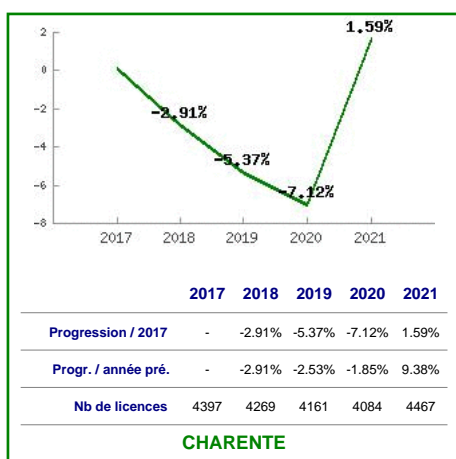

- Les tiers sont calculés sur la moyenne des scores des membres actifs.
- Toutes les statistiques de ce dossier ont été réalisées par le SIF à partir des données du fichier des licenciés FFE

Édition 2021

FEDERATION FRANÇAISE
D'EQUITATION