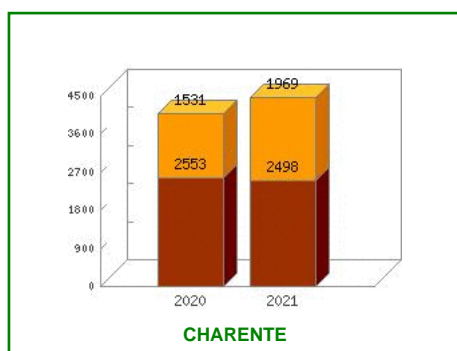

-3.14%

Attention

C E BARBEZILIEN
est dans le 3e tiers des clubs de France
pour la progression 2020-2021.

- Les tiers sont calculés sur la moyenne des scores des membres actifs.
- Toutes les statistiques de ce dossier ont été réalisées par le SIF à partir des données du fichier des licenciés FFE

Société Européenne d'Ingénierie Informatique

Édition 2021

FEDERATION FRANÇAISE
D'EQUITATION

FIDÉLITÉ DE L'ENSEMBLE

- Le taux de fidélité est la proportion de cavaliers qui reprennent leur licence dans le même club d'une année sur l'autre.
- C'est l'indicateur principal de satisfaction de vos cavaliers.

Vos anciens cavaliers 2020 qui ont renouvelé dans votre club en 2021 :

52.83%

Attention

C E BARBEZILIEN est dans le 3^e tiers des clubs de France pour la proportion de cavaliers fidèles en 2021.

C E BARBEZILIEN