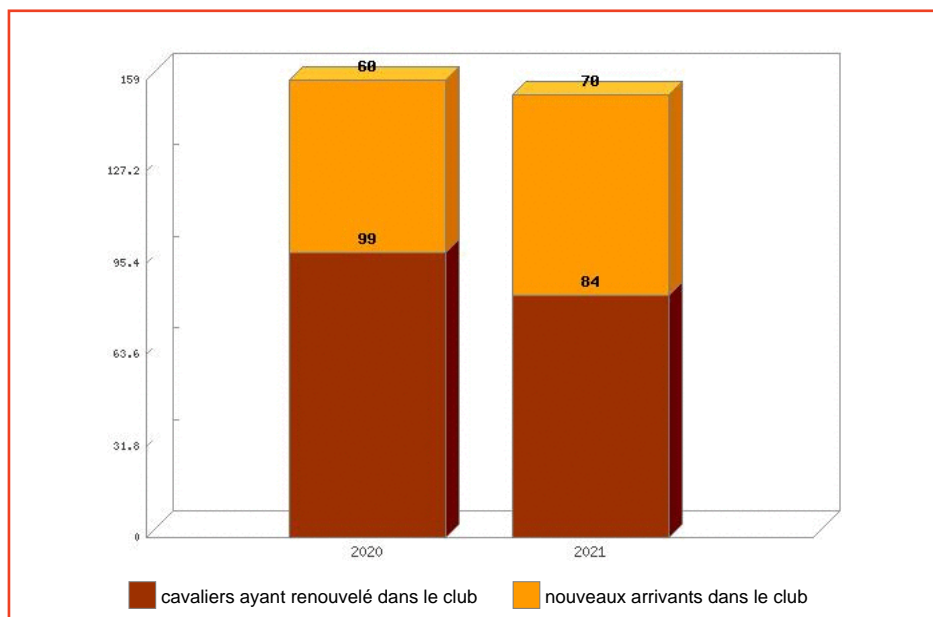

-3.14%

Attention

C E BARBEZILIEN
est dans le 3e tiers des clubs de France
pour la progression 2020-2021.

- Les tiers sont calculés sur la moyenne des scores des membres actifs.
- Toutes les statistiques de ce dossier ont été réalisées par le SIF à partir des données du fichier des licenciés FFE

Société Européenne d'Ingénierie Informatique

Édition 2021

FEDERATION FRANÇAISE
D'EQUITATION

FIDÉLITÉ DE L'ENSEMBLE

- Le taux de fidélité est la proportion de cavaliers qui reprennent leur licence dans le même club d'une année sur l'autre.
- C'est l'indicateur principal de satisfaction de vos cavaliers.

Vos anciens cavaliers 2020 qui ont renouvelé dans votre club en 2021 :

52.83%

Attention

C E BARBEZILIEN est dans le 3^e tiers des clubs de France pour la proportion de cavaliers fidèles en 2021.

C E BARBEZILIEN