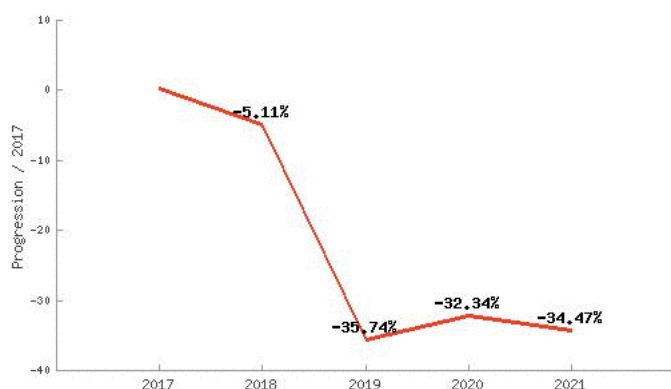

PROGRESSION GLOBALE DE VOS CAVALIERS DEPUIS 2017

	2017	2018	2019	2020	2021
Progression / 2017	-	-5.11%	-35.74%	-32.34%	-34.47%
Progression / année précédente	-	-5.11%	-32.29%	5.30%	-3.14%
Nb de licences	235	223	151	159	154

Votre taux de progression 2020-2021

-3.14%

Attention

C E BARBEZILIEN
est dans le 3e tiers des clubs de France
pour la progression 2020-2021.