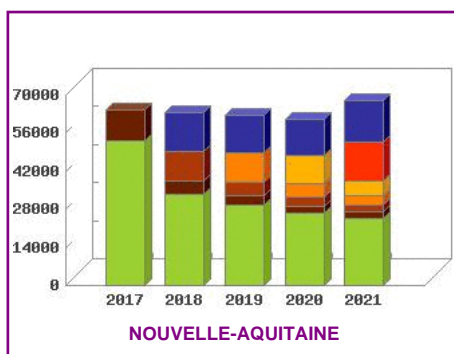

Repères :

- 1er tiers, 1817 clubs dont le taux de fidélité est supérieur à 70.37%.
- 2e tiers, 1817 clubs dont le taux de fidélité est compris entre 60.47% et 70.35%.
- 3e tiers, 1834 clubs dont le taux de fidélité est inférieur à 60.45%.

- Pourcentage de cavaliers 2020 ayant renouvelé leur licence FFE en 2021, quel que soit le club : 73.07%.

SUIVI DE VOS NOUVEAUX CAVALIERS LICENCIÉS

Vos premières licences 2020 renouvelées en 2021 dans votre club :

28.57%

Attention

C E BARBEZILIEN

est dans le 3e tiers des clubs de France pour la fidélité des titulaires d'une première licence en 2020.

L'évolution du nombre de vos nouveaux licenciés :

16.67%

A développer